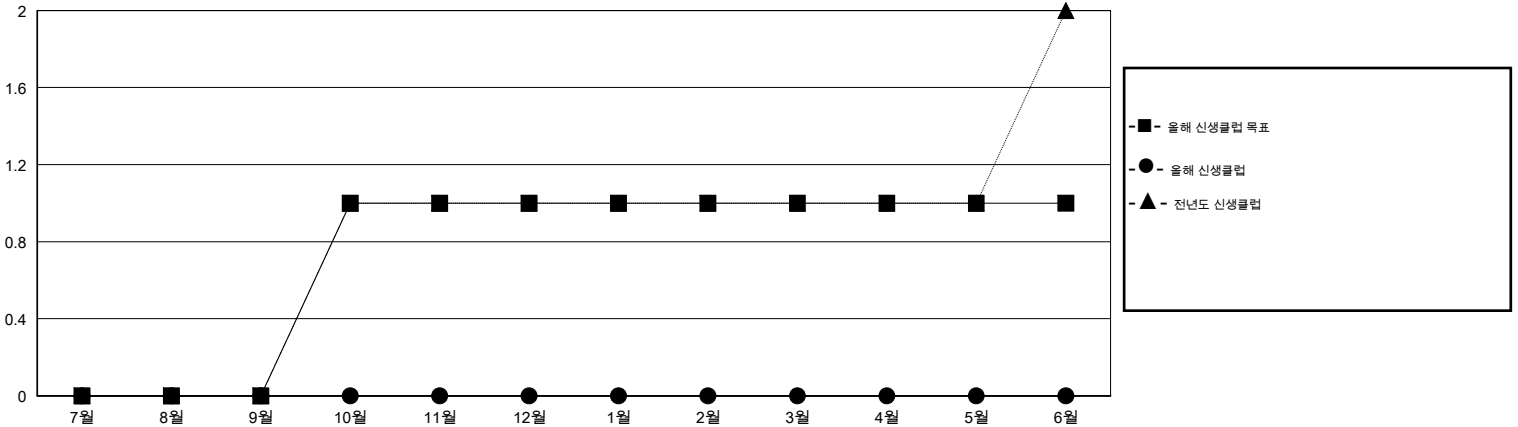

MONTHLY MEMBERSHIP PROGRESS REPORT

District 355 D

Results as of: 6/30/2015

GMT: JUNG YUL CHOI

장소 REPUBLIC OF KOREA

현장지역 GMT 5

클럽					회원 1인당				
결과- 2014-2015					결과- 2014-2015				
사분기	신생클럽 목표	신생클럽	해산된 클럽	순 증강/감소	사분기	신입회원 목표	추가된 차터 및 신입 회원	퇴회 회원	순 증강/감소
7월/8월/9월	0	0	1	-1	7월/8월/9월	95	196	154	42
10월/11월/12월	1	0	0	0	10월/11월/12월	45	120	161	-41
1월/2월/3월	0	0	0	0	1월/2월/3월	113	130	138	-8
4월/5월/6월	0	0	0	0	4월/5월/6월	-63	75	273	-198

목표 및 누적 신생클럽 수

목표 및 누적 회원수

해산된 클럽: 1	1명 이상의 신입회원을 등록한 78 CLUBS OF 91	성별 분포
		남성 2,437 (77.69%)
		여성 700 (22.31%)
퇴회회원	여기에 클릭하여 현황보고 내용 검토	가족단위 회원 9
작고 8		세대주 4
클럽해산 0		비 세대주 5
기타 718		
합계 726		