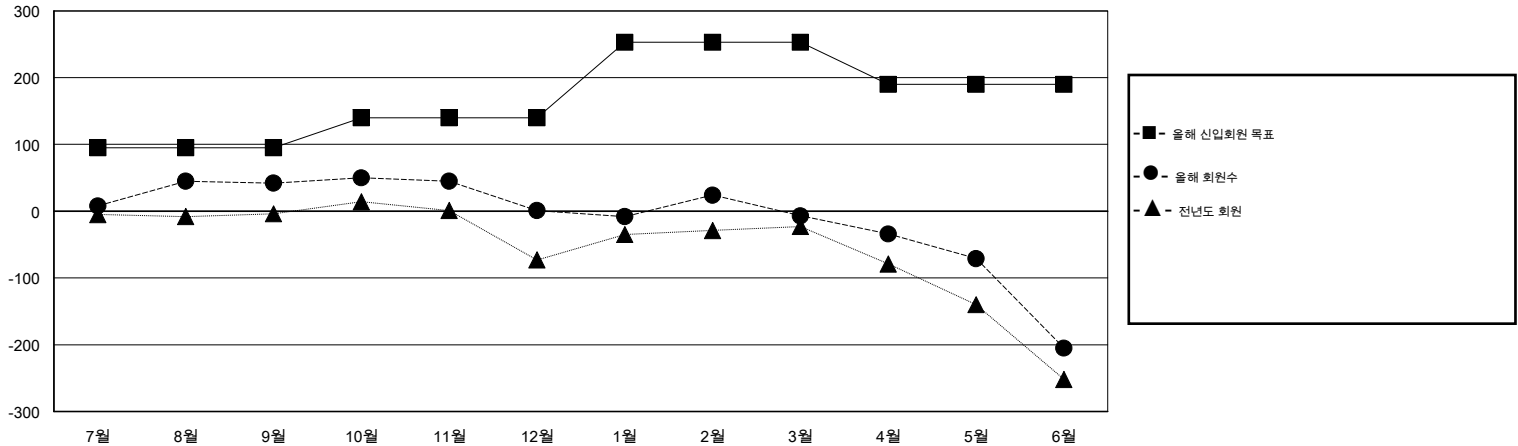

MONTHLY MEMBERSHIP PROGRESS REPORT

District 355 D

Results as of: 6/30/2015

GMT: JUNG YUL CHOI

장소 REPUBLIC OF KOREA

현장지역 GMT 5

클럽					회원 1인당				
결과- 2014-2015					결과- 2014-2015				
사분기	신생클럽 목표	신생클럽	해산된 클럽	순 증강/감소	사분기	신입회원 목표	추가된 차터 및 신입 회원	퇴회 회원	순 증강/감소
7월/8월/9월	0	0	1	-1	7월/8월/9월	95	196	154	42
10월/11월/12월	1	0	0	0	10월/11월/12월	45	120	161	-41
1월/2월/3월	0	0	0	0	1월/2월/3월	113	130	138	-8
4월/5월/6월	0	0	0	0	4월/5월/6월	-63	75	273	-198

목표 및 누적 신생클럽 수

목표 및 누적 회원수

해산된 클럽: 1	1명 이상의 신입회원을 등록한 78 CLUBS OF 91	성별 분포
		남성 2,437 (77.69%)
		여성 700 (22.31%)
퇴회회원	여기에 클릭하여 현황보고 내용 검토	가족단위 회원 9
작고 8		세대주 4
클럽해산 0		비 세대주 5
기타 718		
합계 726		